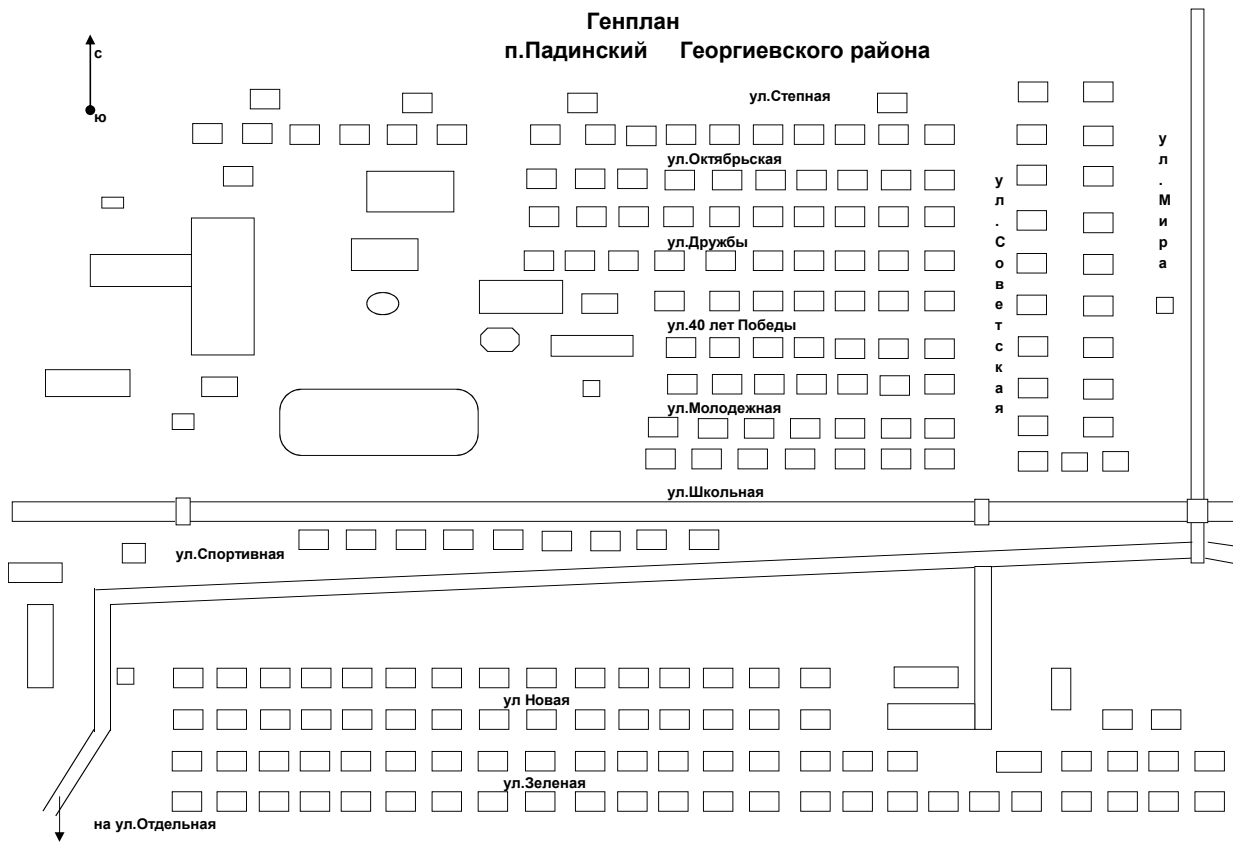

Генплан
п.Падинский Георгиевского района

Классный руководитель:

Родители:

Генплан
п.Падинский Георгиевского района

на ул.Отдельная

Классный руководитель:

Родители:

1
: